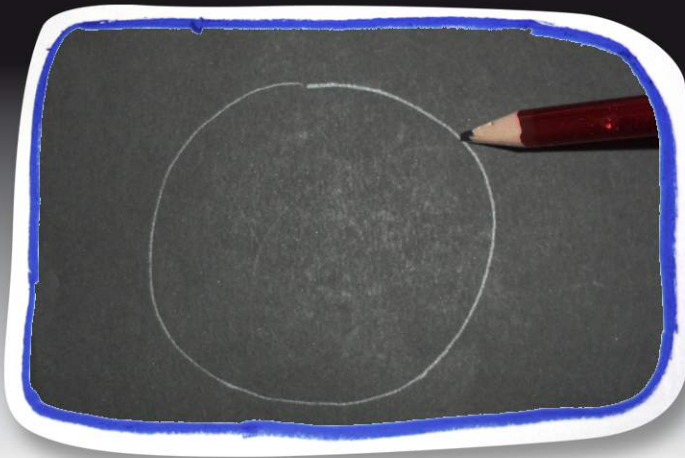

¡Dibujo Brillante!

PLAYCOLOR[®]
metallic

Necesitas:

Cartulina negra

Tus Playcolor

y ganas de crear!

Dibuja una figura en una cartulina negra. En este caso dibujaremos una mariposa.

Pinta la cabeza con el PLAYCOLOR dorado, para darle vistosidad!

Pinta el cuerpo de la mariposa con el PLAYCOLOR Metallic azul

Añádele detalles en las alas con el PLAYCOLOR metallic rosa.

Pinta unas brillantes hojas con el PLAYCOLOR METALLIC verde.

¡Imagina todo un mundo mágico!